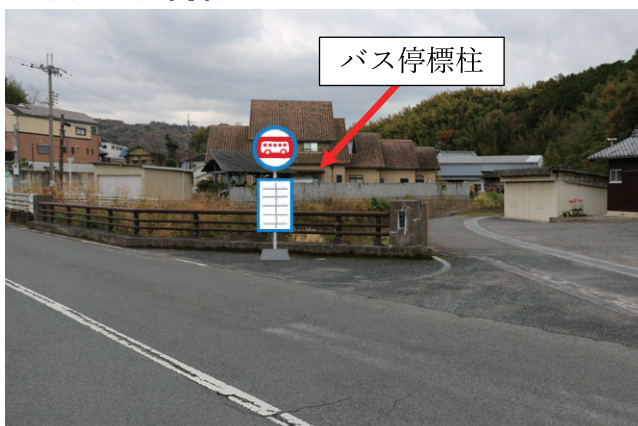

※新たな公共交通では、回数券の販売はありません。

また、金剛バスの回数券は、近鉄バスや太子町コミュニティバスで
はご利用頂けません。

バス停の移設について

基本的に、これまで金剛バスやたいしのってこバスが使用していたバス停を使用します。
以下のバス停については、近くの場合へ移設します。

◆太子町役場バス停（太子廻り方向行）

◆敏達天皇陵前バス停

太子廻り方向行

葉室廻り方向行

◆用明天皇陵前バス停（葉室廻り方向行）

◆聖徳太子御廟前バス停

太子廻り方向行

葉室廻り方向行

太子町役場のバス停

太子町役場のバス停は路線によって乗り場が異なります。乗り間違いがないようご注意ください。

喜志循環線 (近鉄バス)

全日 (平日・休日共通)