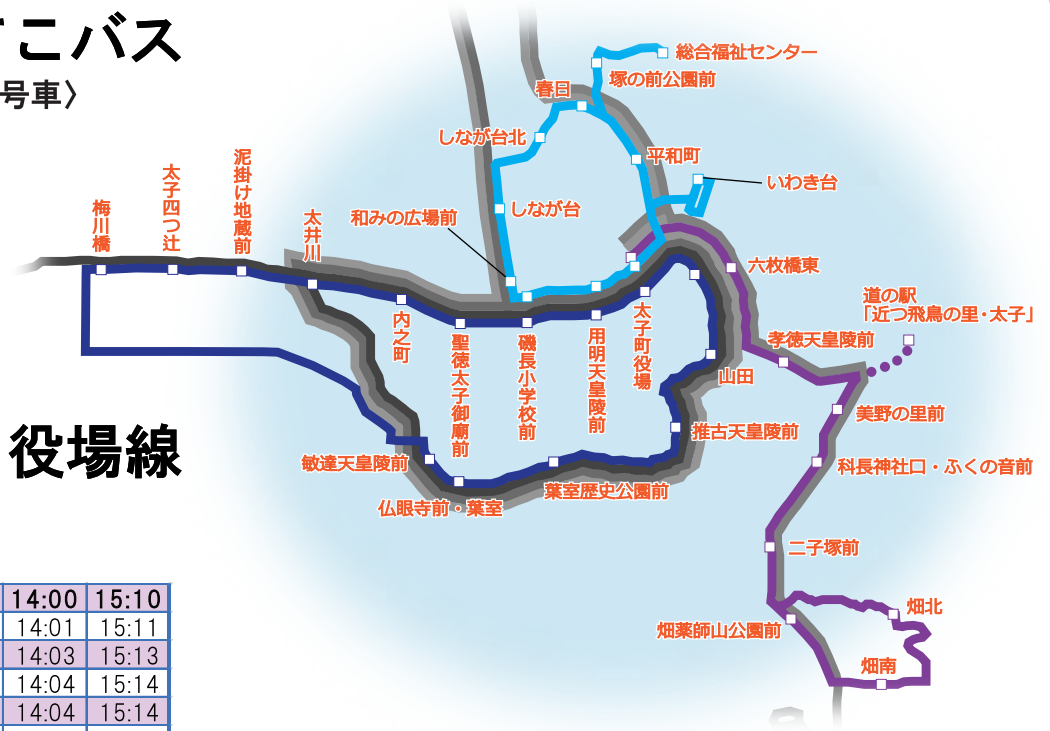

たいしのってこバス

〈たいしのってこバス1号車〉

畑・山田役場線

平日

太子町役場	8:50	14:00	15:10
六枚橋東	8:51	14:01	15:11
孝徳天皇陵前	8:53	14:03	15:13
美野の里前	8:54	14:04	15:14
科長神社口・ふくの音前	8:54	14:04	15:14
二子塚前	8:55	14:05	15:15
畑薬師山公園前	8:55	14:05	15:15
畑南	8:57	14:07	15:17
畑北	9:00	14:10	15:20
二子塚前	9:01	14:11	15:21
科長神社口・ふくの音前	9:02	14:12	15:22
美野の里前	9:02	14:12	15:22
孝徳天皇陵前	9:04	14:14	15:24
六枚橋東	9:06	14:16	15:26
太子町役場	9:09	14:19	15:29