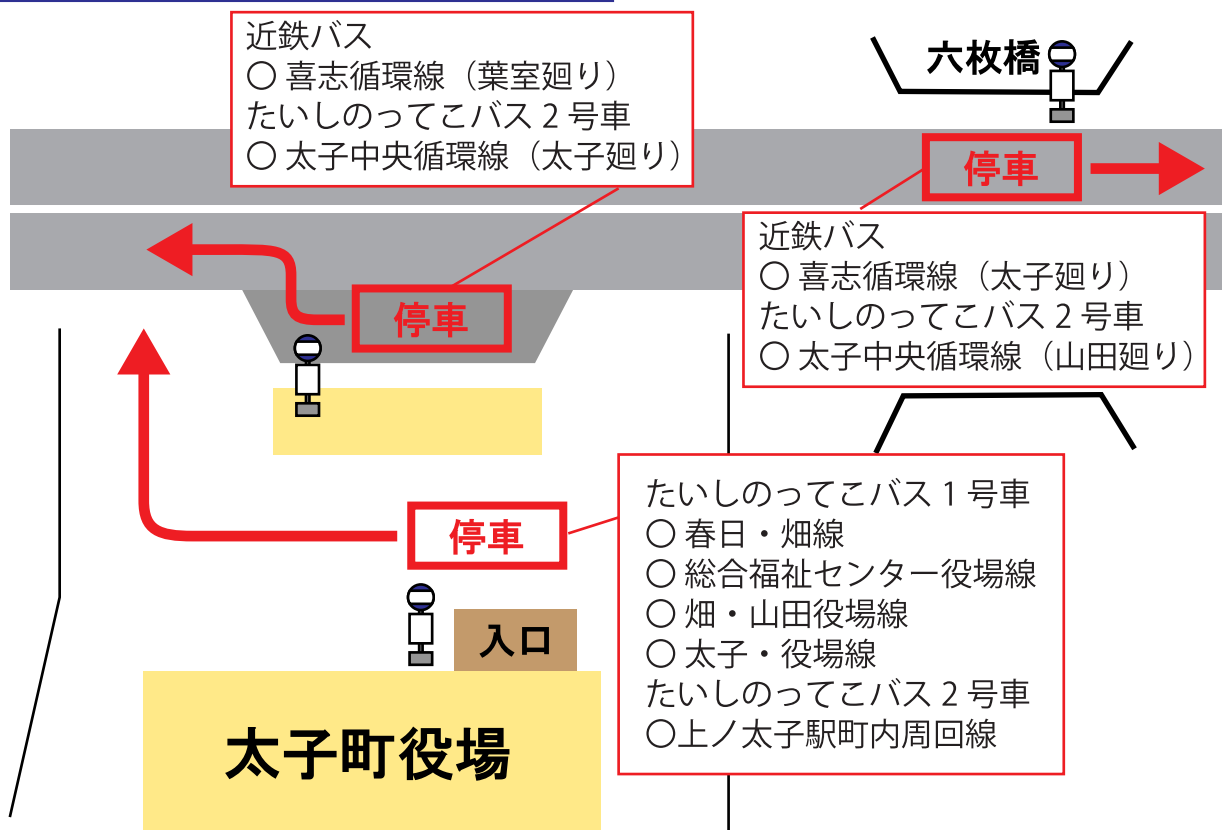

※新たな公共交通では、回数券の販売はありません。

また、金剛バスの回数券は、近鉄バスや太子町コミュニティバスで
はご利用頂けません。

バス停の移設について

基本的に、これまで金剛バスやたいしのってこバスが使用していたバス停を使用します。
以下のバス停については、近くの場合へ移設します。

◆太子町役場バス停（太子廻り方向行）

◆敏達天皇陵前バス停

太子廻り方向行

葉室廻り方向行

◆用明天皇陵前バス停（葉室廻り方向行）

◆聖徳太子御廟前バス停

太子廻り方向行

葉室廻り方向行

太子町役場のバス停

太子町役場のバス停は路線によって乗り場が異なります。乗り間違いがないようご注意ください。

喜志循環線 (近鉄バス)

全日 (平日・休日共通)