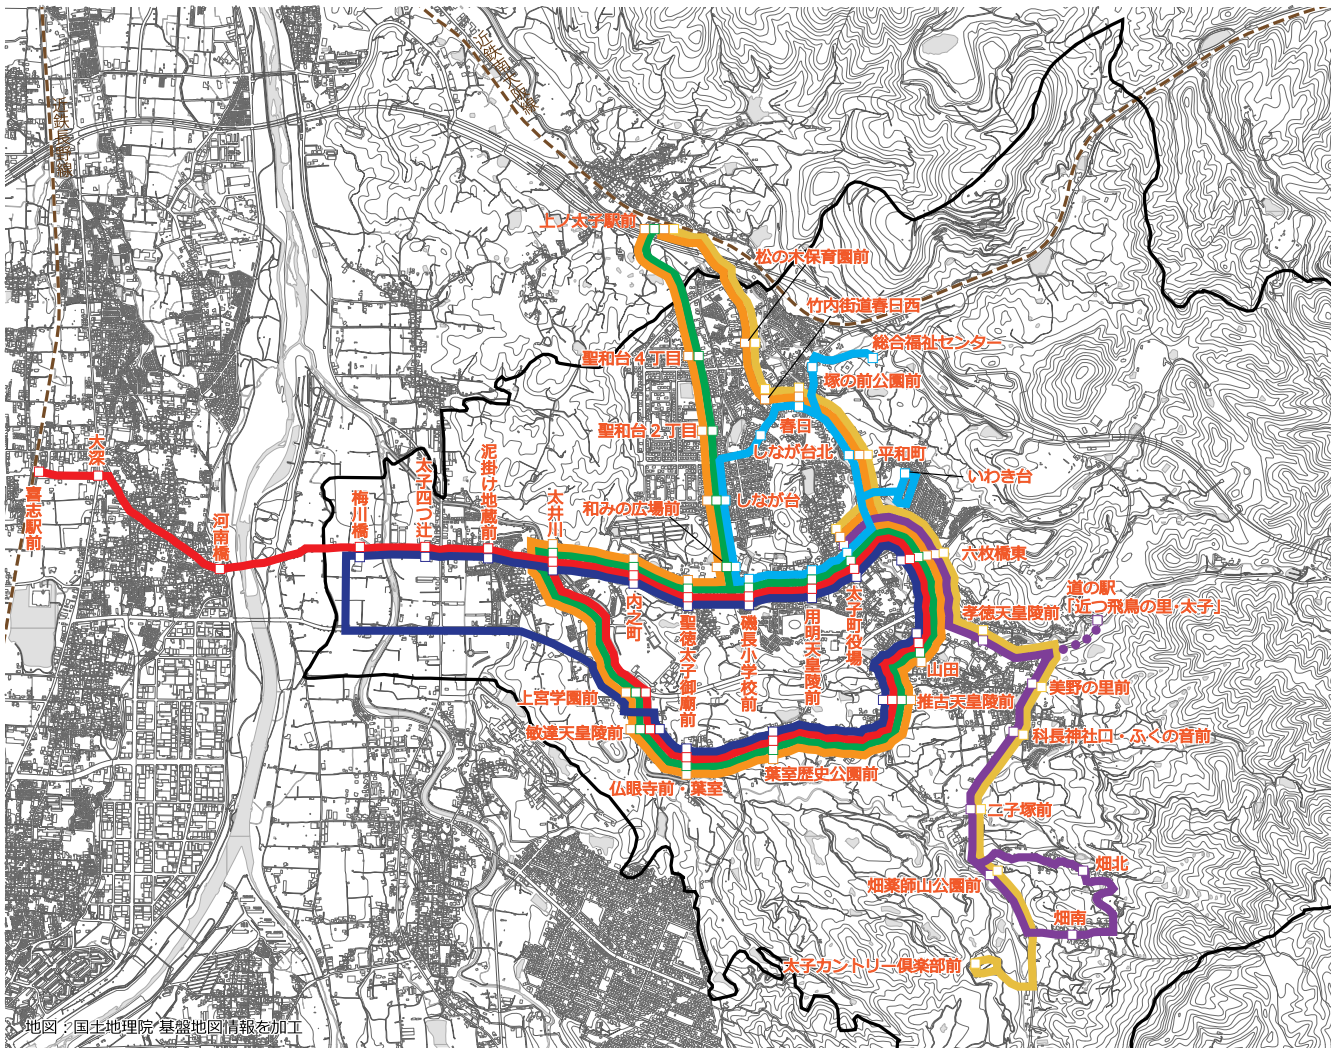

○太子中央循環線（P7～P8）

○上ノ太子駅町内周回線（P7～P8）

○総合福祉センター役場線（P9～P10）

○畑・山田役場線（P9～P10）

○太子・役場線（P9～P10）

路線図

※路線が重複するバス停は、路線ごとに時刻を確認して下さい。

近鉄バス

— 喜志循環線

太子町コミュニティバス

たいしのってこバス1号車

- 春日・畑線
- 総合福祉センター役場線
- 畑・山田役場線
- (土日祝のみ運行)
- 太子・役場線

たいしのってこバス2号車

- 太子中央循環線
- 上ノ太子駅前町内周回線

バスの乗り方案内

路線バス（近鉄バス）の乗り方

運転手が運賃を言いますので、
ドアの近くにある運賃箱に運賃
（200円(予定)）を支払います。

料金表

近鉄バス

駅からの運賃（大人）

喜志駅前より	
片道（円）	行き先
160	大深、河南橋、梅川橋、太子四つ辻
210	泥掛け地藏前、太井川、内之町、聖徳太子御廟前、上宮学園前、 敏達天皇陵前、仏眼寺前・葉室、葉室歴史公園前
270	磯長小学校前、用明天皇陵前、太子町役場、 推古天皇陵前、山田、六枚橋東

※小人・障がい者は片道運賃の半額（一円の位は切上）